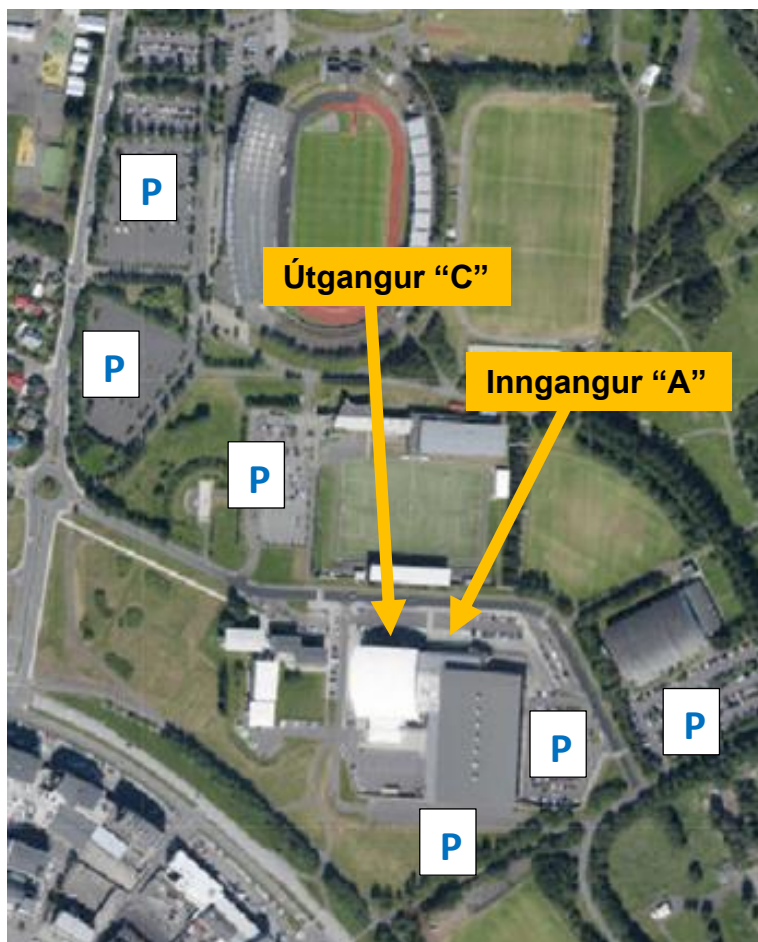

COVID-19 BÓLUSETNING Í LAUGARDALSHÖLL

BÍLASTÆÐI Í LAUGARDAL

Vinsamlega leggið á bílastæðum sem eru merkt á kortið hér að ofan og gangið að Laugardalshöllinni.

SVONA FER ÞETTA FRAM

AUKAVERKANIR

Allar bólusetningar geta valdið óþægindum. Kynnið ykkur mögulegar aukaverkanir og viðbrögð við þeim á: