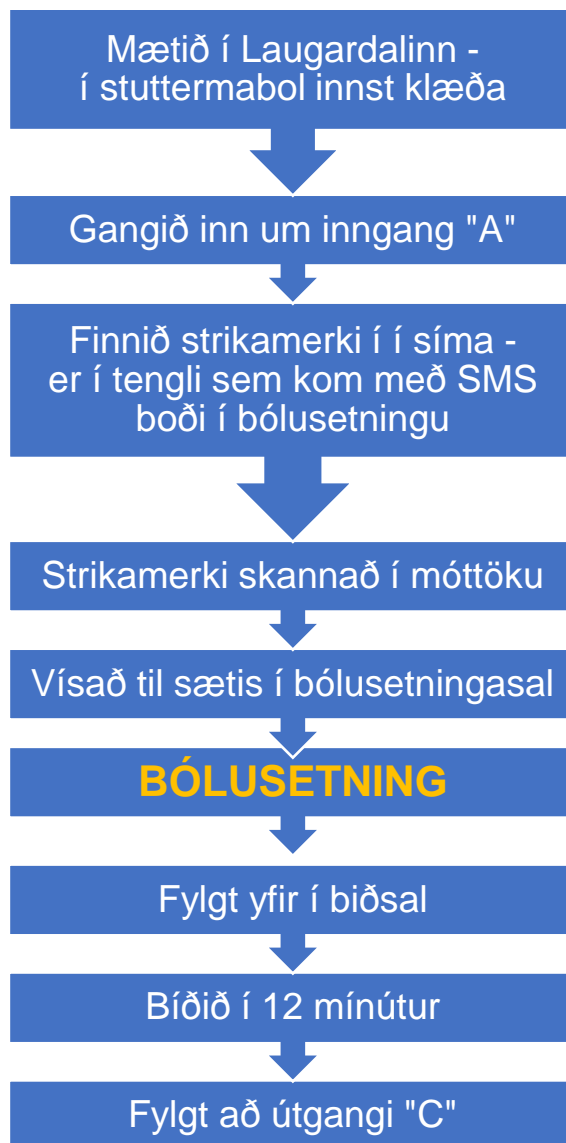

COVID-19 BÓLUSETNING Í LAUGARDALSHÖLL

BÍLASTÆÐI Í LAUGARDAL

Vinsamlega leggið á bílastæðum sem eru merkt á kortið hér að ofan og gangið að Laugardalshöllinni.

SVONA FER ÞETTA FRAM

AUKAVERKANIR

Allar bólusetningar geta valdið óþægindum. Kynnið ykkur mögulegar aukaverkanir og viðbrögð við þeim á: